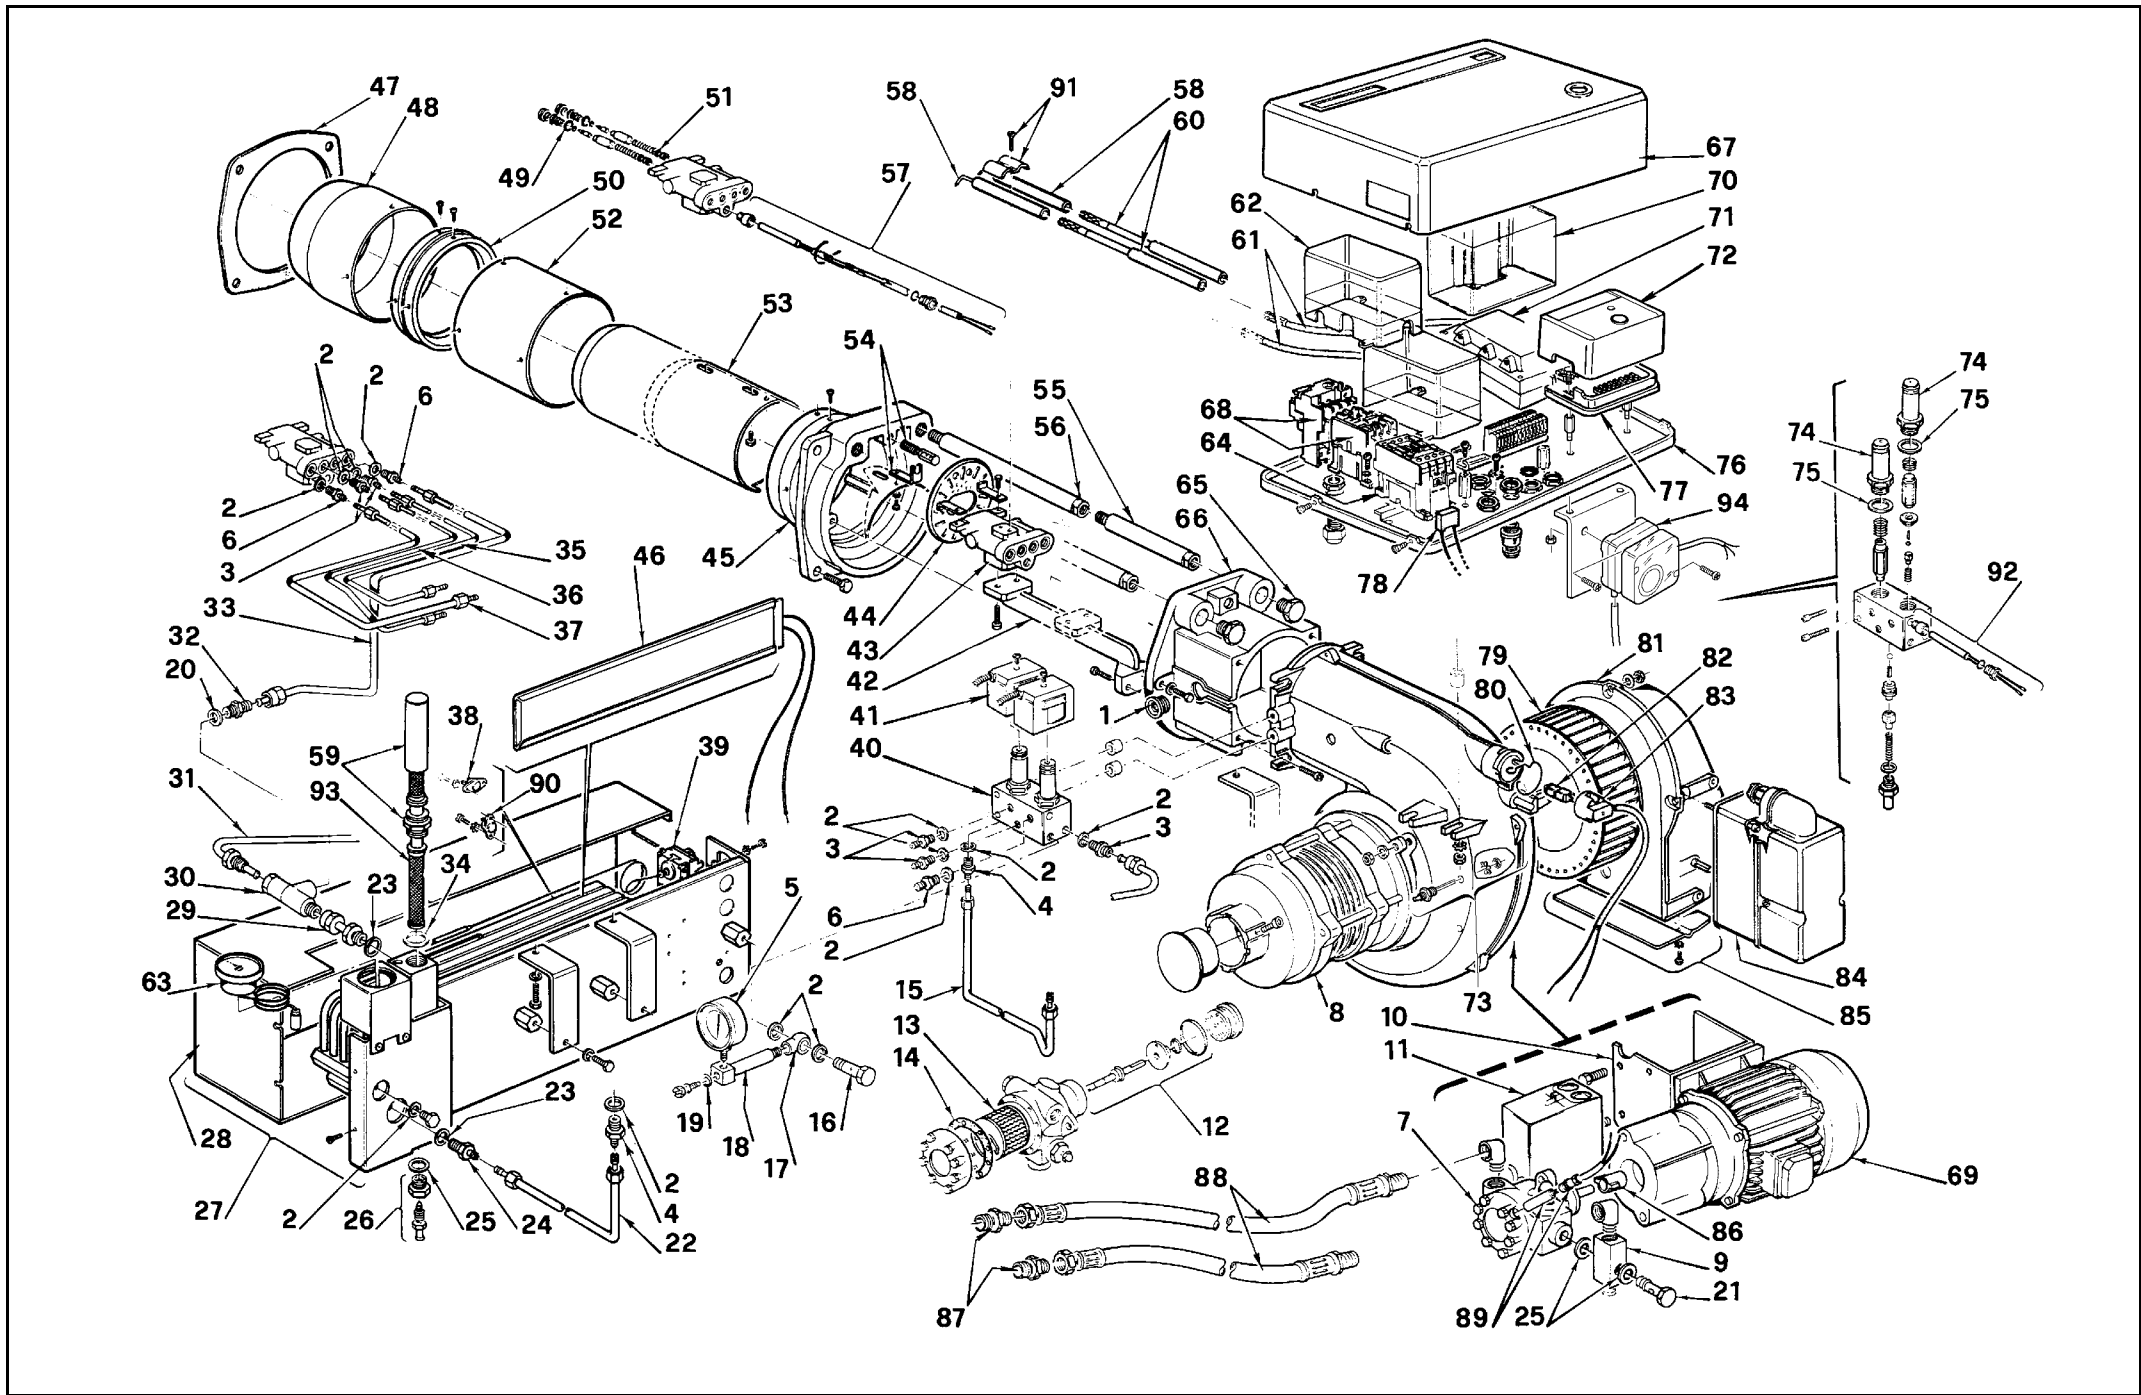

№	Арт.	626 М		627 М		Наименование	№ горелки
		3433821	3433822*	3434621	3434622*		
1	3003464	•	•	•	•	Заглушка	
2	3007079	•	•	•	•	Прокладка металлическая	
3	3003005	•	•	•	•	Ниппель	
4	3009081	•	•	•	•	Ниппель	
5	3006140	•	•	•	•	Манометр	
6	3006723	•	•	•	•	Ниппель	
7	3003026	•	•	•	•	Насос	
8	3006716	•	•	•	•	Мотор	
9	3003055	•	•	•	•	Ниппель	
10	3003560	•	•	•	•	Кронштейн	
11	3003561	•	•	•	•	Пускатель	
12	3000766	•	•	•	•	Сальник вала	
13	3006308	•	•	•	•	Фильтр насоса	
14	3006292	•	•	•	•	Прокладка насоса	
15	3003562	•	•	•	•	Патрубок	
16	3003006	•	•	•	•	Болт с внутренней проточкой	
17	3006429	•	•	•	•	Ниппель	
18	3006540	•	•	•	•	Клапан	
19	3007169	•	•	•	•	Сальник	
20	3007077	•	•	•	•	Прокладка металлическая	
21	3006184	•	•	•	•	Болт с внутренней проточкой	
22	3003563	•	•	•	•	Патрубок	
23	3007082	•	•	•	•	Прокладка металлическая	
24	3009084	•	•	•	•	Ниппель	
25	3007164	•	•	•	•	Прокладка металлическая	
26	3006423	•	•	•	•	Кран слива	
27	3003564	•	•	•	•	Блок ТЭН	
28	3003471	•	•	•	•	Крышка	
29	3003472	•	•	•	•	Ниппель	
30	3006870	•	•	•	•	Клапан	
31	3003473	•	•	•	•	Трубка	
32	3006720	•	•	•	•	Ниппель	
33	3003474	•				Трубка	
33	3003475		•			Трубка	
33	3003476			•		Трубка	
33	3003477				•	Трубка	
34	3007090	•	•	•	•	Прокладка металлическая	
35	3003013	•				Трубка	
35	3003015		•			Трубка	
35	3003014			•		Трубка	
35	3003016				•	Трубка	
36	3003017	•				Трубка	
36	3003019		•			Трубка	
36	3003018			•		Трубка	
36	3003020				•	Трубка	
37	3003021	•				Трубка	
37	3003023		•			Трубка