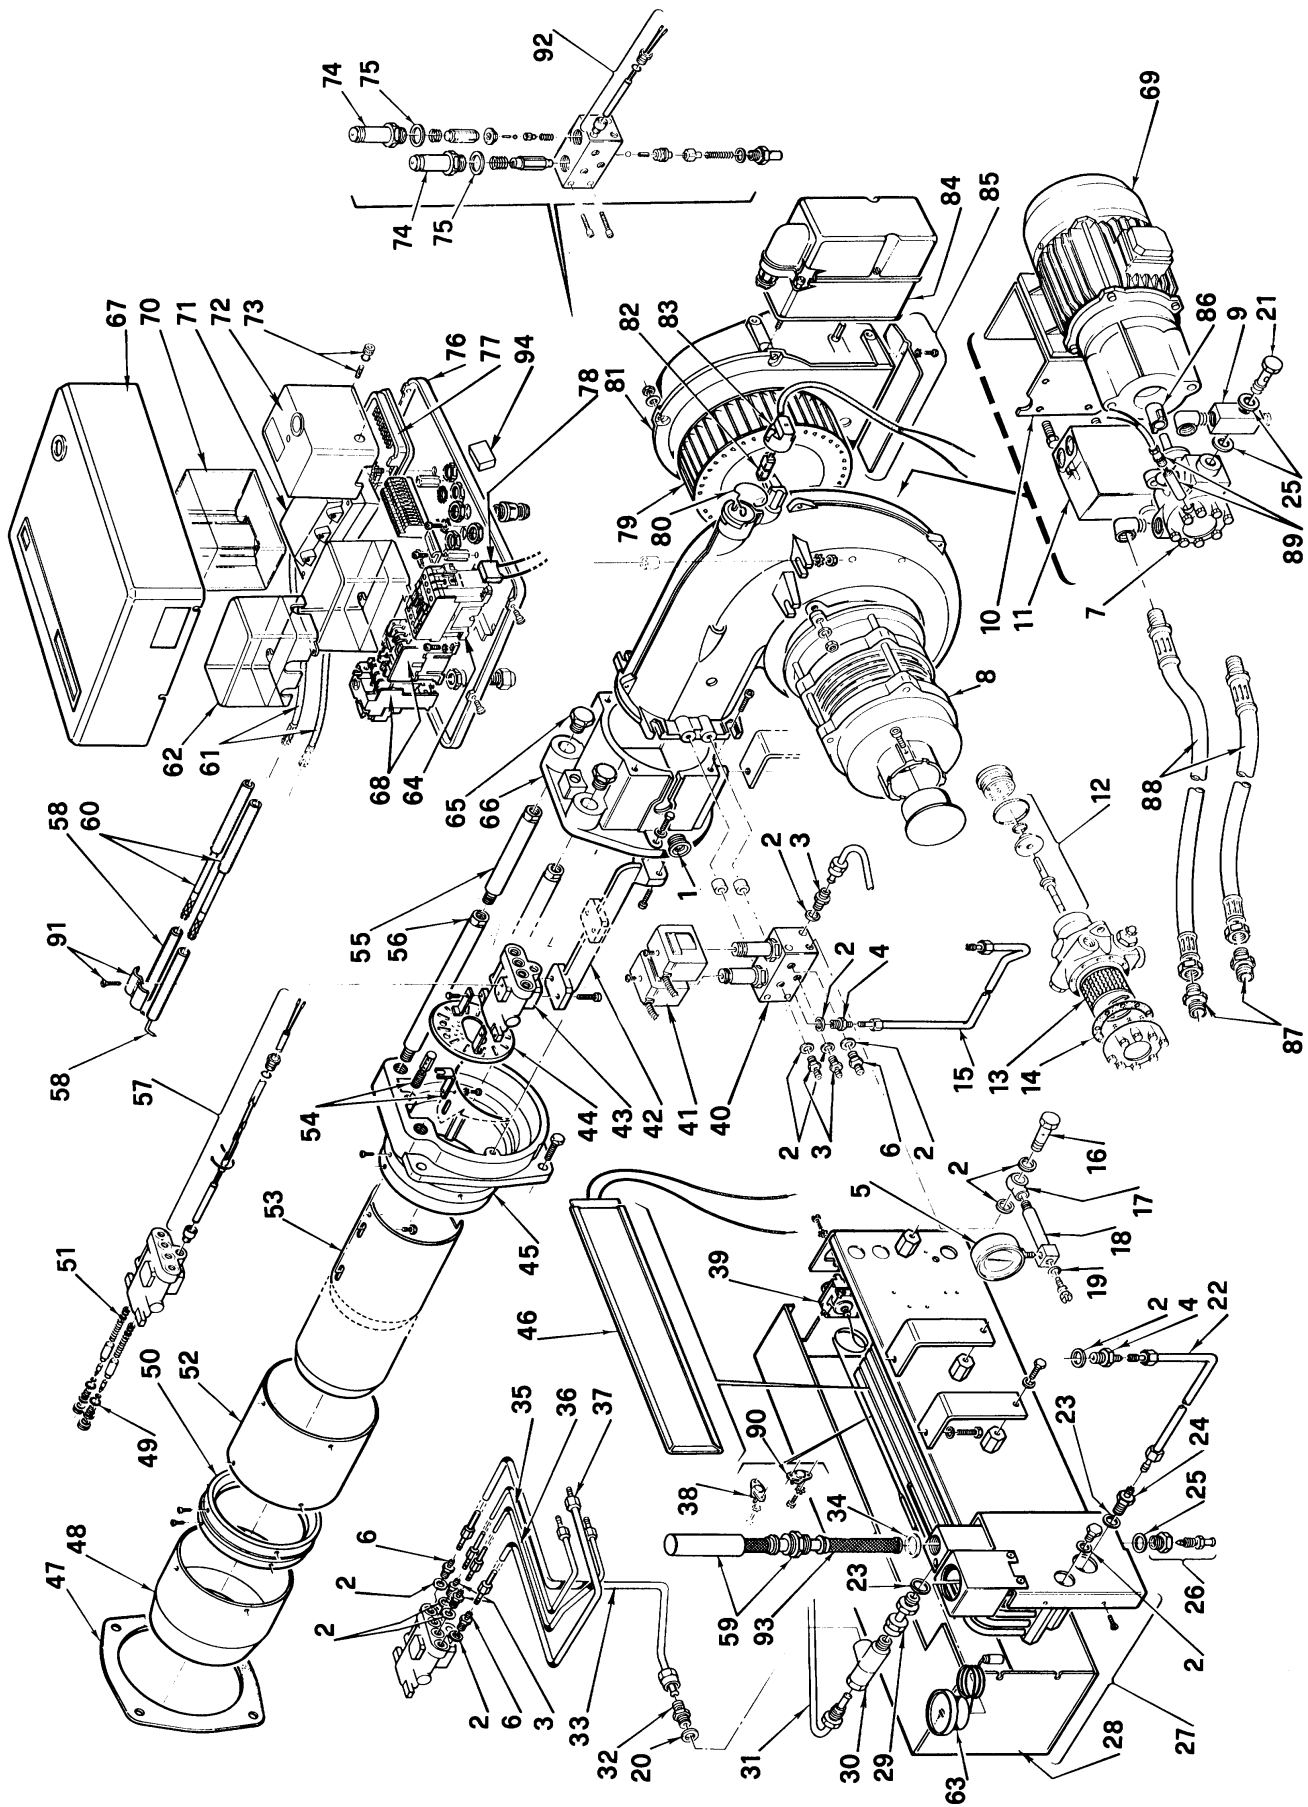

## **Горелки мазутные**

*Режим работы двухступенчатый*

<b>АРТИКУЛ</b>	<b>МОДЕЛЬ</b>	<b>ТИП</b>
<b>3433814</b>	<b>PRESS 30 N/ECO</b>	<b>626 M</b>
<b>3433815</b>	<b>PRESS 30 N/ECO</b>	<b>626 M</b>
<b>3434614</b>	<b>PRESS 45 N/ECO</b>	<b>627 M</b>
<b>3434615</b>	<b>PRESS 45 N/ECO</b>	<b>627 M</b>